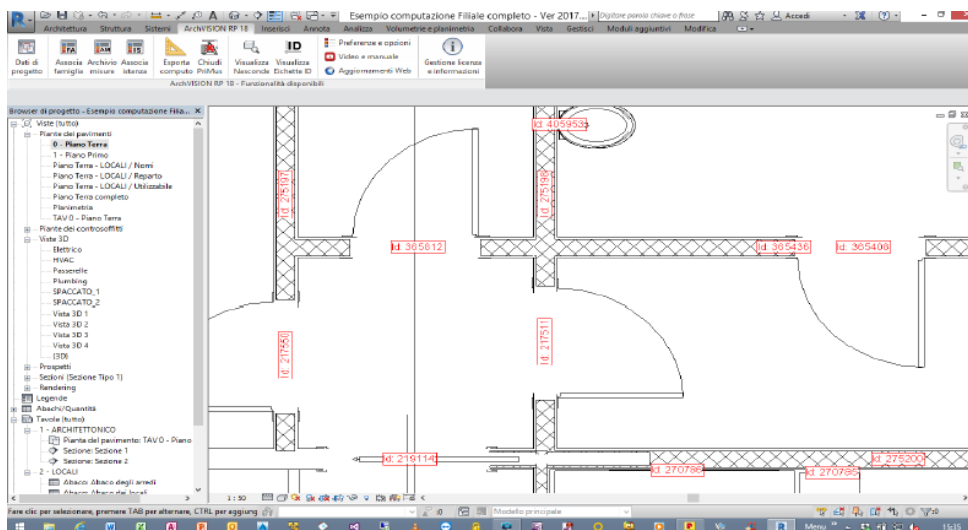

ordine degli architetti,
pianificatori,
paesaggisti e
conservatori della
provincia di piacenza

Corso di Formazione “REVIT COMPUTO METRICO ATTRAVERSO ARCHVISION”

SEDE: Ordine Architetti P.P.C. di Piacenza - Ex Macello, Via Scalabrini, 113