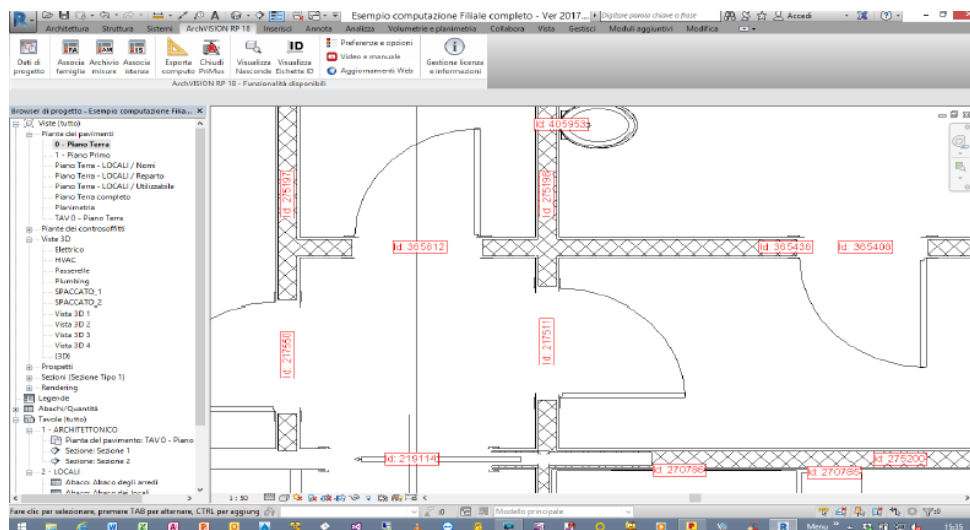

ordine degli architetti,
pianificatori,
paesaggisti e
conservatori della
provincia di piacenza

Corso di Formazione “REVIT COMPUTO METRICO ATTRAVERSO ARCHVISION”

SEDE: Ordine Architetti P.P.C. di Piacenza - Ex Macello, Via Scalabrini, 113

DURATA: 6 ORE

LUNEDI' 3 DICEMBRE 2018

dalle ore 9.00 alle ore 13.00 e dalle ore 14.00 alle 16.00

QUOTA DI ISCRIZIONE:

€ 100,00

Il pagamento è esente dall'IVA e verrà rilasciata una ricevuta generica.

La quota di iscrizione deve essere versata, in un'unica soluzione, obbligatoriamente a mano, presso la Segreteria dell'Ordine